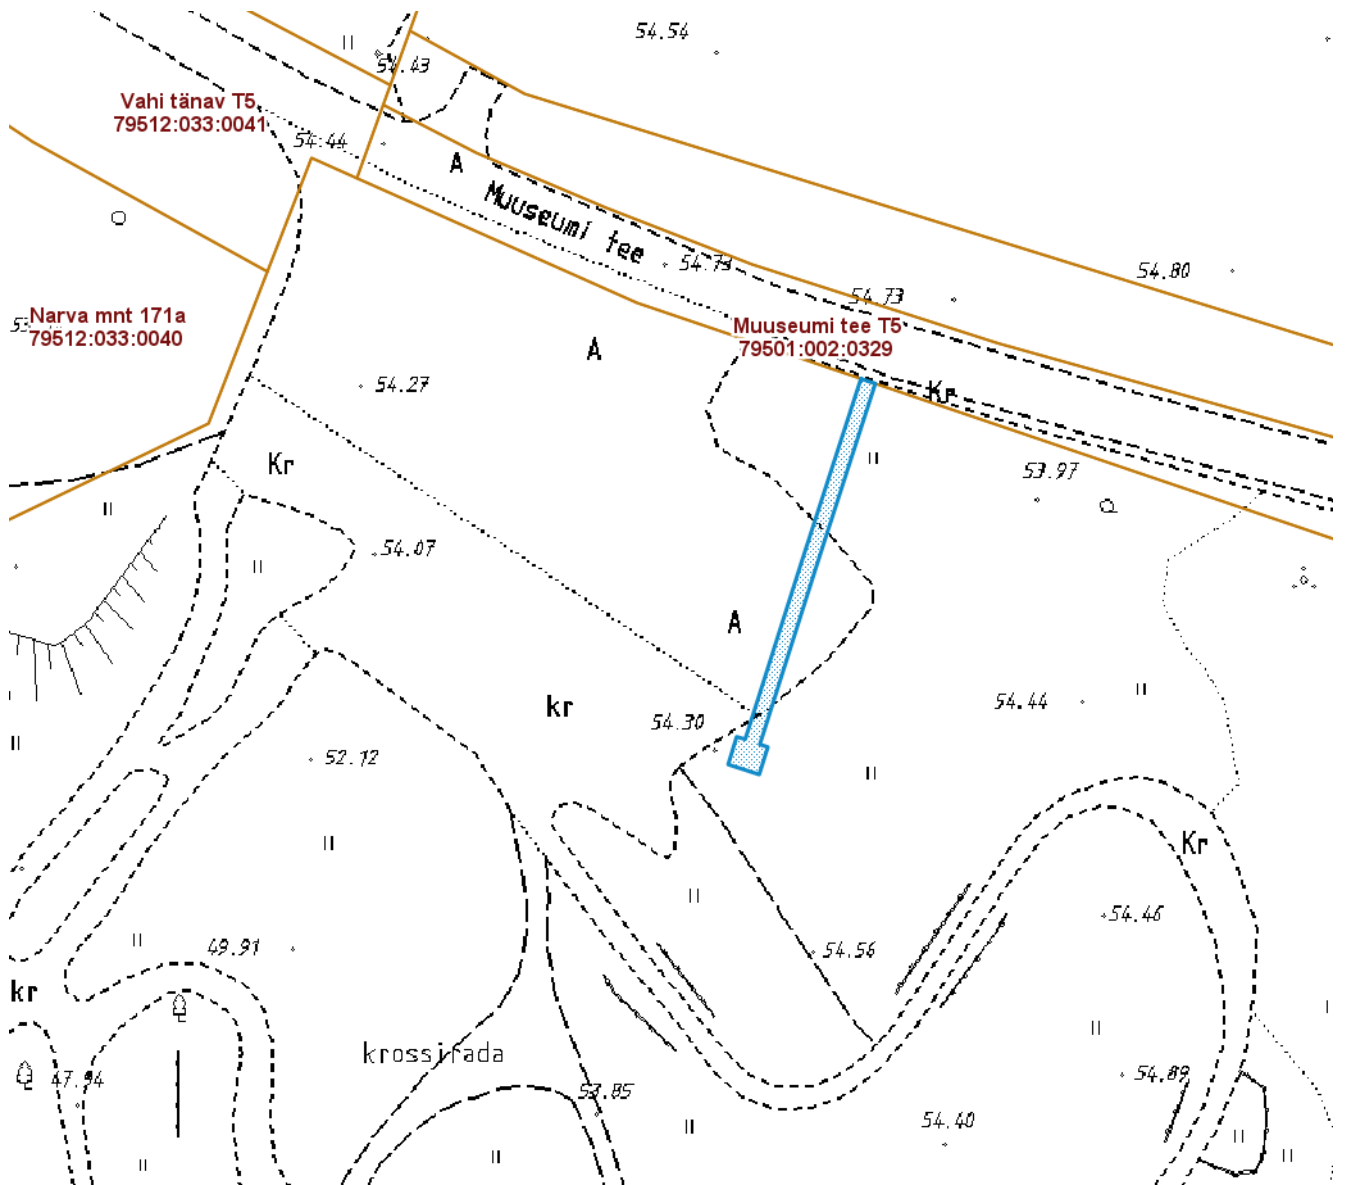

**ISIKLIKU KASUTUSÕIGUSEGA KOORMATAVA
ALA SKEEM**
Narva mnt 171 (79512:033:0030)
M 1 : 1000

— Isikliku kasutusõigusega seatav
maa-ala 118 m²
(0,4 kV maakaabelliin, liitumiskilp ja komplektalajaam)

Nr	X	Y
1	6476019.86	660184.19
2	6475995.39	660176.25
3	6475972.26	660168.90
4	6475972.58	660167.76
5	6475968.93	660166.65
6	6475967.61	660170.75
7	6475971.23	660171.89
8	6475971.58	660170.83
9	6475994.89	660178.24
10	6476019.23	660186.09